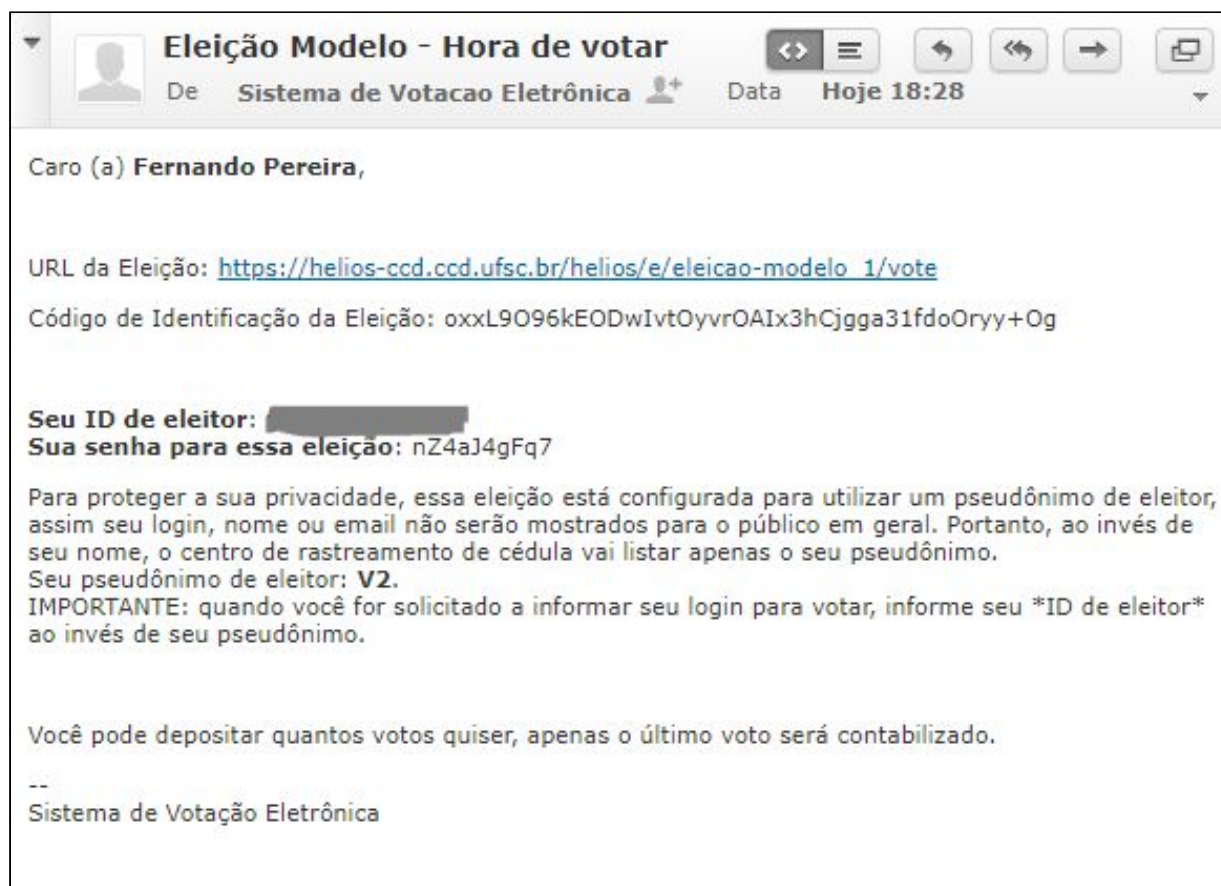

Manual do eleitor

Helios Voting by UFSC

1. Os eleitores recebem um e-mail com a URL da eleição e as credenciais do eleitor

2. Na URL da eleição, informar as credenciais e clicar “Conectar”

Eleição Modelo

Eleição Privada - Por favor, conecte-se

Por favor, informe o nome de usuário e senha que você recebeu por email.

ID do Eleitor

Senha

Conectar

3. Será concedido acesso a Cabine de Votação, clicar em “Iniciar”

Cabine de Votação [\[sair\]](#)

Eleição Modelo

Para votar nessa eleição é necessário que siga os passos abaixo:

1. **Marcar** suas escolhas.
2. **Revisar & Confirmar** suas escolhas.
3. **Depositar** sua cédula cifrada na urna.

[Iniciar](#)

Código de Identificação da Eleição: `oxxL9096kEODwIvtOyvvrOAIx3hCjgga31fdoOryy+Og` [\[ajuda\]](#)